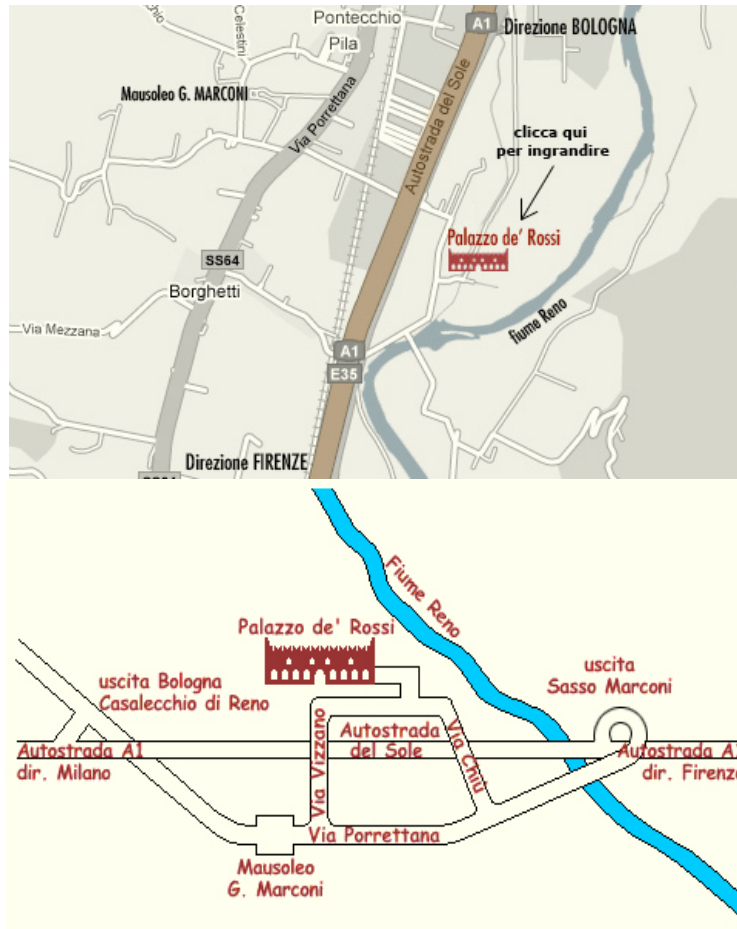

## INDICAZIONI STRADALI

#### **Venendo da nord e da Bologna,**

uscire a Casalecchio di Reno e prendere la Statale n.64 Porrettana. Proseguire per circa 5 km e dopo la località Pontecchio Marconi, voltare a sinistra in Via Vizzano; un cartello segnaletico indica Palazzo De' Rossi.

#### **Arrivando da Firenze**

sulla A1, uscire a Sasso Marconi e proseguire per la Statale n.64 Porrettana in direzione Bologna. Dopo circa 5 km voltare a destra in Via del Chiù; un cartello segnaletico indica Palazzo De' Rossi.